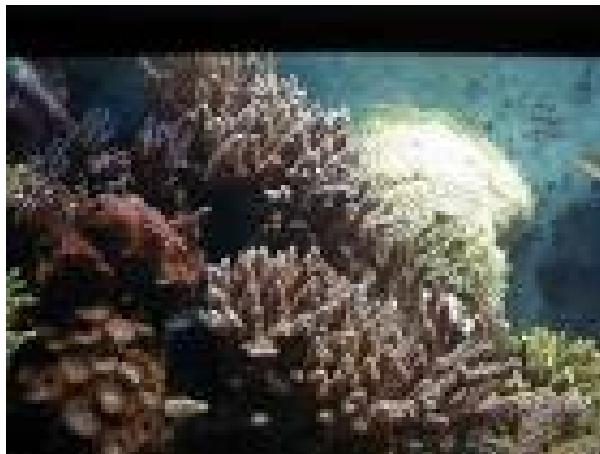

Recife de Coral

(Organismos Vivos provenientes dos mais conhecidos recifes do mundo)

Em Abril os nossos peixes são assim...

ZEBRASSOMA FLAVESCENS

PVP: € _____

CENTROPIGE LORICULUS

PVP: € _____

NEMATALEOTRIS MAGNIFICA

SINULARIA FLEXIBILIS

PVP: € _____

ACROPORAS CORES SORTIDAS

PVP: € _____

MERULINA AMPLIATA

PVP: € _____

SYMPHILIA AGARICIA

Sorry!
No photo available!
PVP: € _____